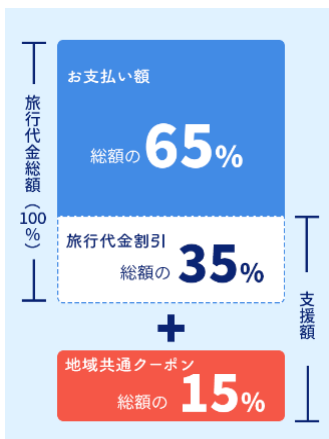

グループの旅や、組合員様の個人旅行にも是非ご用命ください。

—三蜜を避けて—

秋冬の旅にGoTo割引がご利用いただけます！

- ◆お宿の手配
- ◆レクリエーションや職場旅行
- ◆パッケージ旅行 (対象とならない商品もございます)
- ◆オーダーメイドの個人旅行・団体旅行
- ◆日帰り旅行
- ◆スキー旅行やゴルフ旅行
- ◆年末年始のご旅行

—その他、お気軽にお問い合わせください—

GOTO **トラベル**とは

ウィズコロナ期の「新しい生活様式」での旅のあり方を普及・定着を目的とした国内観光需要喚起事業です。

期間中に旅行会社を通じて国内旅行の予約をすると、代金が割引されます。

- ◇ 旅行代金の1/2相当額を国が支援します (上限があります)
- ◇ 支援上限額は1人1泊2万円迄 (日帰り旅行は1万円迄)
- ◇ 支援額の内、70%は旅行代金の割引に、30%は旅行先で使える「地域共通クーポン」が付与されます
- ◇ 連泊や利用回数の上限はありません