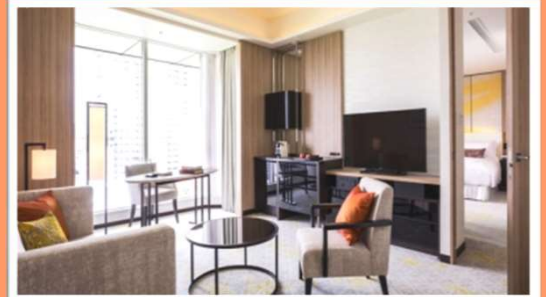

SHERATON

Miyako Hotel Tokyo

■Go Toトラベル割引対象プラン

■「もっとTokyo」対象プラン

JAMトラベルサポートおすすめ!

Go To ミヤコ 宿泊プラン

期間:2020年10月1日~11月30日

東京白金台「シェラトン都ホテル東京」のプレミアムフロア **The CLUB** に特別料金でご宿泊いただける、今だけの**限定プラン**です!

<特典>

- ・カフェカリフォルニア・シェフズ・ディナー付 (お飲物は別)
- ・朝食は、バンブー又はルームサービスのご選択可能
- ・クラブ ラウンジを無料にご利用いただけます
- ・駐車場無料

ジュニアスイートルーム(イメージ)