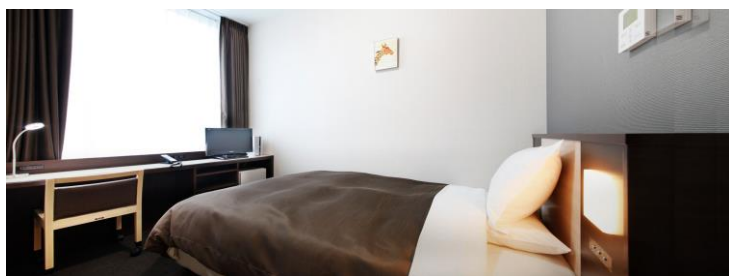

HOTEL

 三田会館

105-0014

東京都港区芝2-20-12

TEL: 03-3457-7411

FAX: 03-3457-7413

新料金プランのご案内

- 年内いつでもシングル1泊宿泊プラン（素泊まり）5,800円のところ
GoToトラベル併用により-2,030円でお支払い額 **3,770円**
+1000円分GoToトラベル「地域共通クーポン」付与！！
（クーポンは宿泊日とその翌日にご利用可能です）

10月限定プラン

- 丸っとデユースプラン（09：00～18：00） **3,500円**
GoToトラベル対象外
- ちょこっとデユースプラン（1時間ごと） **500円**
※09：00～18：00の間のお好きな時間にご利用いただけます
GoToトラベル対象外（ご利用後、フロントにて直接ご精算ください）

遮音性が高く静かなお部屋でゆったりお過ごしください

※今後、新型コロナウイルス感染症拡大により、GoToトラベル割引が停止される場合もございます。予めご了承くださいませ。