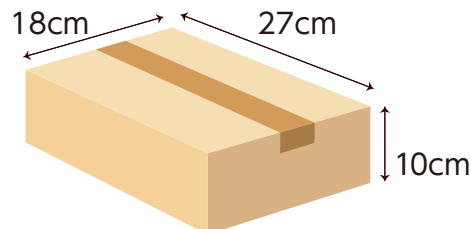

■ケースの購入でさらにお得!!

- ご家庭や各種施設・団体様の備蓄用に
- グループで購入して、仲良くシェアしたり...

1ケース(12缶入り) 9,720円のところ

特別価格

ダンボールサイズ
約18cm×27cm×10cm

Onisi

CURRY HOUSE

CoCo 壺番屋