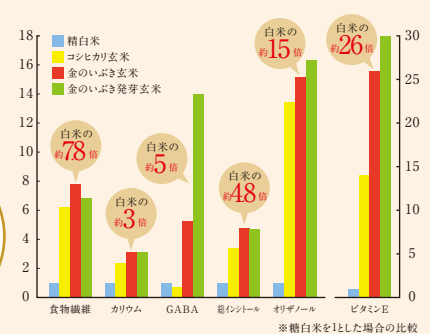

缶飯

緊急時だからこそ
栄養価が高くおいしい食事を。

牛丼	豚生姜焼丼
豚丼	焼塩さば丼
牛焼肉丼	焼鶏丼

商品価格(税込)

各種1缶 810円のところ

特別価格

賞味期限
3年

宮城県・秋田県産高機能玄米

「金のいぶき」使用

「金のいぶき」とは

通常の玄米と比較しても胚芽が3倍と大きいので、もっちり炊き上がり、さらにプチプチとした触感が楽しい、高機能玄米になります。命の源である胚芽が大きいという特徴を、生き抜くたくましさとし力強さを感じさせる「いぶき」という単語に込め、震災からの復興に立ち向かう東北人の強い生命力を表現しております。

豊富な栄養素

白米に比べて食物繊維やビタミンEなど栄養成分が豊富です。便秘の改善や血圧の調整、自律神経の安定を図るなど、緊急時の食料として最適です。

ビタミンEが
約**26**倍

食物繊維は
約**7.8**倍

缶飯牛丼の肉とタレはお店と同じ原材料を使用

牛丼の缶詰はお店と同じ、厳選されたショートプレートと秘伝のタレを使用しています。

商品情報

1

牛
井

●原材料名:牛丼具(タレ(砂糖、醤油、粉末醤油、ワイン、食塩、醤油加工品、生姜、オニオンエキス、にんにく、ホワイトペッパー)、牛肉(米国又はカナダ又は豪州(5%未満)、玉ねぎ(国産又は米国))、玄米(金のいぶき10割(国産)/酒精、調味料(アミノ酸等)、カラメル色素、酸味料、(一部に小麦・牛肉・大豆・りんごを含む))
●商品サイズ:約4.4cm×8.6cm
●内容量:160g