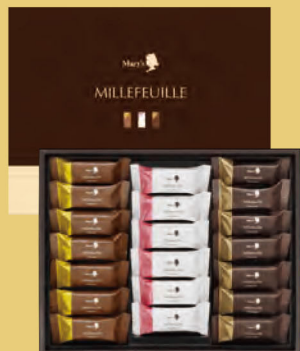

2,160円(本体価格 2,000円)